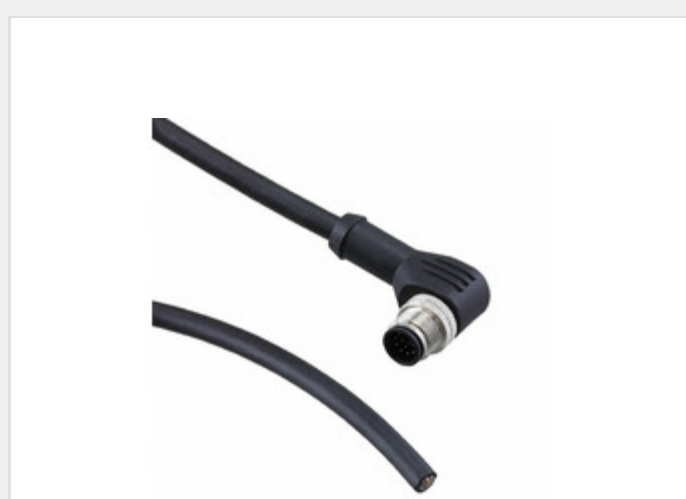

## PXPTPU12RAM12ACL010PUR

**Part Number:** [PXPTPU12RAM12ACL010PUR](#)

**Výrobce:** [Arcoelectric \(Bulgin\)](#)

**Popis:** CBL MALE RA TO WIRE LEAD 12POS

**Datový list:**  [M12 Series Datasheet](#)

**RoHS Status:** Bez olova / V souladu RoHS

Request For Quotation

PARAMETR PRODUKTU			
<b>Part Number</b>	PXPTPU12RAM12ACL010PUR	<b>Výrobce</b>	<a href="#">Arcoelectric (Bulgin)</a>
<b>Popis</b>	CBL MALE RA TO WIRE LEAD 12POS	<b>Stav volného vedení / RoHS</b>	Bez olova / V souladu RoHS
<b>Dostupné množství</b>	4342 pcs	<b>Datový list</b>	<a href="#">M12 Series Datasheet</a>
<b>Kategorie</b>	<a href="#">Sestavy kabelů</a>	<b>Používání</b>	Industrial Environments - IP67
<b>stínění</b>	Unshielded	<b>Série</b>	Buccaneer® M12
<b>Ostatní jména</b>	708-2370	<b>Úroveň citlivosti na vlhkost (MSL)</b>	Not Applicable
<b>Výrobní standardní doba výroby</b>	16 Weeks	<b>Délka</b>	3.28' (1.00m)
<b>Stav volného vedení / RoHS</b>	Lead free / RoHS Compliant	<b>Detailní popis</b>	Cable Assembly Circular 12 pos Male, Right Angle to Wire Leads 3.28' (1.00m)
<b>Barva</b>	Black	<b>Typ kabelu</b>	Round
<b>2. Konektor</b>	Wire Leads	<b>1. konektor Počet nabitých pozic</b>	All
<b>1. konektor Počet pozic</b>	12	<b>1. Konektor</b>	M12 Male, Right Angle